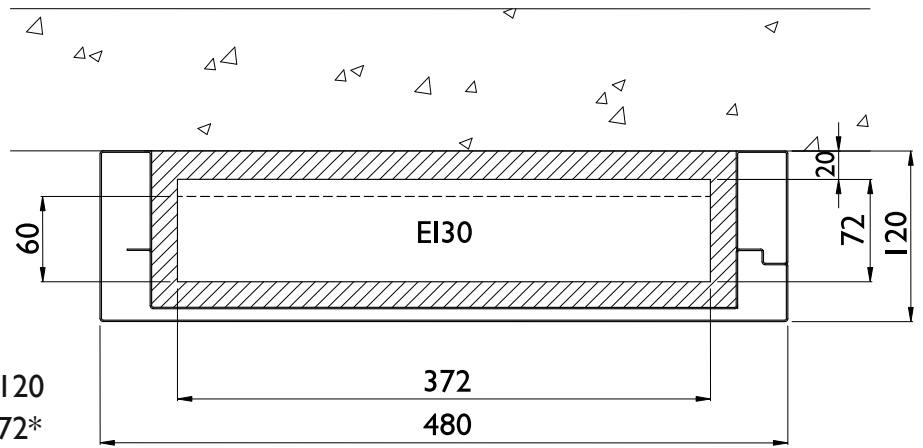

KAAPELIKIINNITYS Nippuside tai kaarikiinnikke  
KÄYTTÖKOHDDE Porrashuone ja tilat, jossa tarve  
suojata putkia ja kaapeleita tulipalolta.

\*Kaarikiinnikejärjestelmää käytettäessä sähkötilan mitat 62x60

**SKE2712**

ULKOMITAT 270 x 120  
SÄHKÖTILA 162 x 72\*  
VAKIOPITUUS 2500  
PALOSUOJAUS EI30

MATERIAALI Näkyvät pinnat sinkittyä  
teräslevyä  
Pinnote: valkoinen

VAKIOVÄRI Valkoinen  
ASENNUS Nurkkaan ja keskelle

KAAPELIKIINNITYS Nippuside tai kaarikiinnikke  
KÄYTTÖKOHDDE Porrashuone ja tilat, jossa tarve  
suojata putkia ja kaapeleita tulipalolta.

\*Kaarikiinnikejärjestelmää käytettäessä sähkötilan mitat 162x60

# SKE4812

ULKOMITAT 480 x 120  
SÄHKÖTILA 372 x 72\*  
VAKIOPITUUS 2500  
PALOSUOJAUS EI30

MATERIAALI Näkyvät pinnat sinkittyä  
teräslevyä  
Pinnote: valkoinen

VAKIOVÄRI Valkoinen  
ASENNUS Nurkkaan ja keskelle