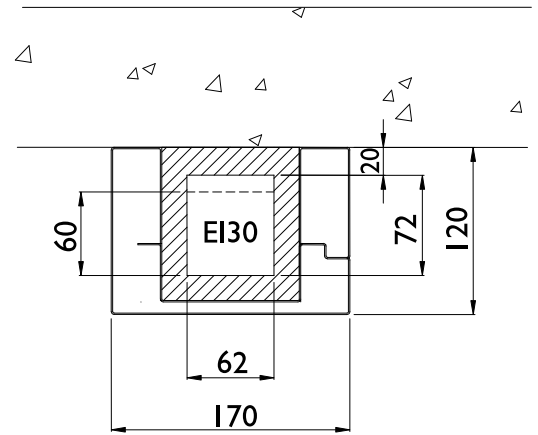

**SKEI712**

ULKOMITAT 170 x 120  
SÄHKÖTILA 62 x 72\*  
VAKIOPITUUS 2500  
PALOSUOJAUS EI30

MATERIAALI Näkyvät pinnat sinkittyä teräslevyä  
Pinnote: valkoinen

VAKIOVÄRI Valkoinen  
ASENNUS Nurkkaan ja keskelle

KAAPELIKIINNITYS Nippuside tai kaarikiinnikke  
KÄYTTÖKOHDDE Porrashuone ja tilat, jossa tarve  
suojata putkia ja kaapeleita tulipalolta.

\*Kaarikiinnikejärjestelmää käytettäessä sähkötilan mitat 62x60

**SKE2712**

ULKOMITAT 270 x 120  
SÄHKÖTILA 162 x 72\*  
VAKIOPITUUS 2500  
PALOSUOJAUS EI30

MATERIAALI Näkyvät pinnat sinkittyä  
teräslevyä  
Pinnote: valkoinen

VAKIOVÄRI Valkoinen  
ASENNUS Nurkkaan ja keskelle

# SKE4812

ULKOMITAT 480 x 120  
SÄHKÖTILA 372 x 72\*  
VAKIOPITUUS 2500  
PALOSUOJAUS EI30

MATERIAALI Näkyvät pinnat sinkittyä  
teräslevyä  
Pinnote: valkoinen

VAKIOVÄRI Valkoinen  
ASENNUS Nurkkaan ja keskelle