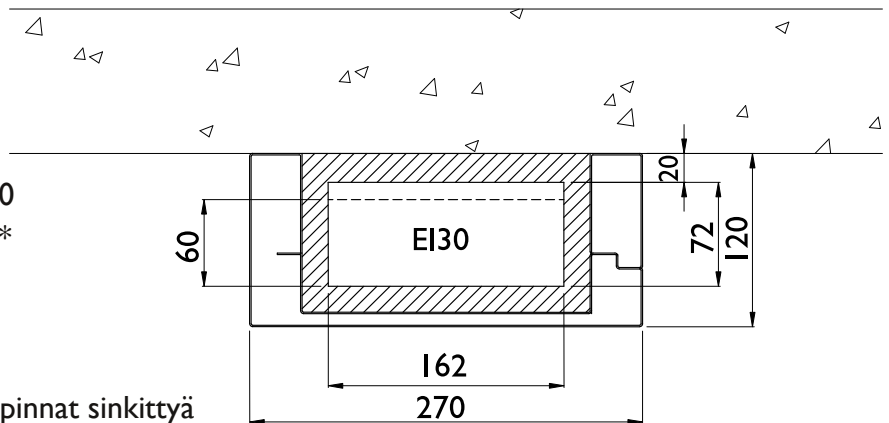

SKE2712

ULKOMITAT 270 x 120
SÄHKÖTILA 162 x 72*
VAKIOPITUUS 2500
PALOSUOJAUS EI30

MATERIAALI Näkyvät pinnat sinkittyä
teräslevyä
Pinnote: valkoinen

VAKIOVÄRI Valkoinen
ASENNUS Nurkkaan ja keskelle

KAAPELIKIINNITYS Nippuside tai kaarikiinnikke
KÄYTTÖKOHDDE Porrashuone ja tilat, jossa tarve
suojata putkia ja kaapeleita tulipalolta.