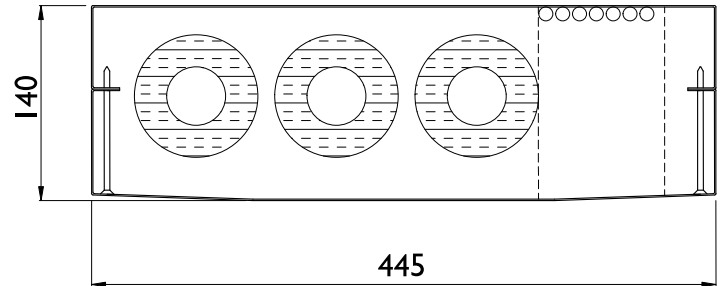

T45I4S

ULKOMITAT
VAKIOPITUUS 445 x 140
2500

MATERIAALI Teräslevy
VAKIOVÄRI Valkoinen
ASENNUS Nurkkaan tai keskelle

KÄYTTÖKOHDE Sisätilat kuten huoneisto ja
porraskäytävä

PUTKET 3x 42 mm ERISTESARJA 21 (20mm)
3x 28 mm ERISTESARJA 22 (30mm)

SÄHKÖTILA 90 x 130 Pohjassa nippuside-kiinnityspisteet

T55I2S

ULKOMITAT
VAKIOPITUUS 550 x 120
2500

MATERIAALI Teräslevy
VAKIOVÄRI Valkoinen
ASENNUS Nurkkaan tai keskelle

KÄYTTÖKOHDE Sisätilat kuten huoneisto ja
porraskäytävä

PUTKET 3x 42 mm ERISTESARJA 21 (20mm)
3x 28 mm ERISTESARJA 22 (30mm)

SÄHKÖTILA 195 x 110 Pohjassa nippuside-kiinnityspisteet