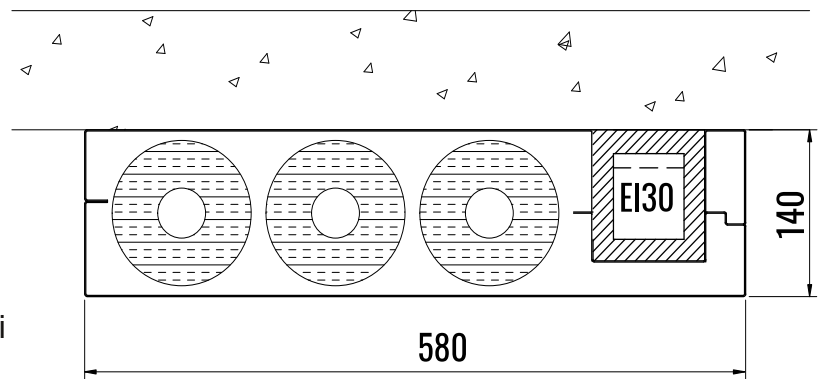

TSV4812-1

ULKOMITAT 480 x 120
 VAKIOPITUUS 2500

MATERIAALI Teräslevy
 VAKIOVÄRI Valkoinen
 ASENNUS Nurkkaan tai keskelle

KÄYTTÖKOHDE Porraskäytävät ja julkiset tilat

PUTKET 3x 42 mm ERISTESARJA 21 (20mm)
 3x 28 mm ERISTESARJA 22 (30mm)
 Pohjassa M8-kiinnityspisteet putkikannakkeille

KAAPELIT Kotelossa erillinen EI30-tila kaapeleille
 Koko 60x72
 Kaapeleille nippusidekannakkeet

TSV5812-1

ULKOMITAT 580 x 120
 VAKIOPITUUS 2500

MATERIAALI Teräslevy
 VAKIOVÄRI Valkoinen
 ASENNUS Nurkkaan tai keskelle

KÄYTTÖKOHDE Porraskäytävät ja julkiset tilat

PUTKET 3x 42 mm ERISTESARJA 21 (20mm)
 3x 28 mm ERISTESARJA 22 (30mm)
 Pohjassa M8-kiinnityspisteet putkikannakkeille

KAAPELIT Kotelossa erillinen EI30-tila kaapeleille
 Koko 160x72
 Kaapeleille nippusidekannakkeet

TSV5814-2

ULKOMITAT VAKIOPITUUS	580 x 140 2500
MATERIAALI VAKIOVÄRI ASENNUS	Teräslevy Valkoinen Nurkkaan tai keskelle

KÄYTTÖKOHDE	Porraskäytävät ja julkiset tilat
PUTKET	3x 54 mm ERISTESARJA 21 (20mm) 3x 42 mm ERISTESARJA 22 (30mm) 3x 42 mm ERISTESARJA 23 (40mm) 3x 22 mm ERISTESARJA 22 (50mm) Pohjassa M8-kiinnityspisteet putkikannakkeille
KAAPELIT	Kotelossa erillinen EI30-tila kaapeleille Koko 60x72 Kaapeleille nippusidekannakkeet