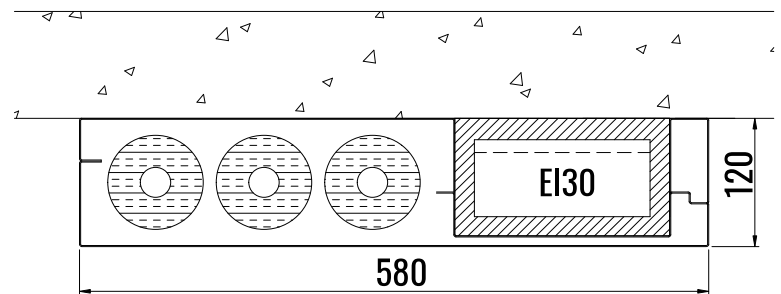

TSV4812-1

ULKOMITAT 480 x 120
 VAKIOPITUUS 2500

MATERIAALI Teräslevy
 VAKIOVÄRI Valkoinen
 ASENNUS Nurkkaan tai keskelle

KÄYTTÖKOHDE Porraskäytävät ja julkiset tilat

PUTKET 3x 42 mm ERISTESARJA 21 (20mm)
 3x 28 mm ERISTESARJA 22 (30mm)
 Pohjassa M8-kiinnityspisteet putkikannakkeille

KAAPELIT Kotelossa erillinen EI30-tila kaapeleille
 Koko 60x72
 Kaapeleille nippusidekannakkeet

TSV5812-1

ULKOMITAT 580 x 120
 VAKIOPITUUS 2500

MATERIAALI Teräslevy
 VAKIOVÄRI Valkoinen
 ASENNUS Nurkkaan tai keskelle

KÄYTTÖKOHDE Porraskäytävät ja julkiset tilat

PUTKET 3x 42 mm ERISTESARJA 21 (20mm)
 3x 28 mm ERISTESARJA 22 (30mm)
 Pohjassa M8-kiinnityspisteet putkikannakkeille

KAAPELIT Kotelossa erillinen EI30-tila kaapeleille
 Koko 160x72
 Kaapeleille nippusidekannakkeet

TSV5814-2

ULKOMITAT VAKIOPITUUS	580 x 140 2500
MATERIAALI VAKIOVÄRI ASENNUS	Teräslevy Valkoinen Nurkkaan tai keskelle

KÄYTTÖKOHDE	Porraskäytävät ja julkiset tilat
PUTKET	3x 54 mm ERISTESARJA 21 (20mm) 3x 42 mm ERISTESARJA 22 (30mm) 3x 42 mm ERISTESARJA 23 (40mm) 3x 22 mm ERISTESARJA 22 (50mm) Pohjassa M8-kiinnityspisteet putkikannakkeille
KAAPELIT	Kotelossa erillinen EI30-tila kaapeleille Koko 60x72 Kaapeleille nippusidekannakkeet