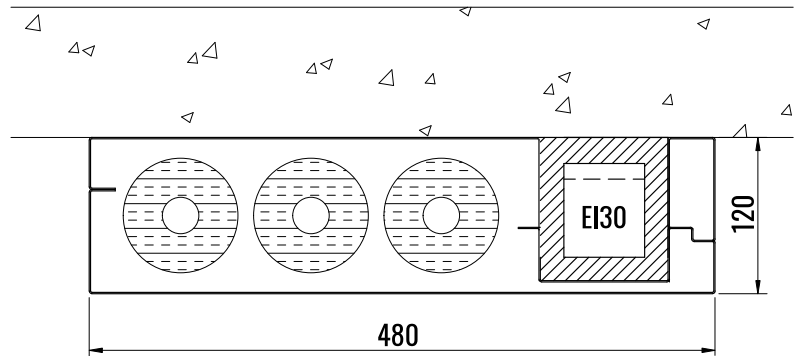

TSV4812-1

ULKOMITAT 480 x 120
 VAKIOPITUUS 2500

MATERIAALI Teräslevy
 VAKIOVÄRI Valkoinen
 ASENNUS Nurkkaan tai keskelle

KÄYTTÖKOHDE Porraskäytävät ja julkiset tilat

PUTKET 3x 42 mm ERISTESARJA 21 (20mm)
 3x 28 mm ERISTESARJA 22 (30mm)
 Pohjassa M8-kiinnityspisteet putkikannakkeille

KAAPELIT Kotelossa erillinen EI30-tila kaapeleille
 Koko 60x72
 Kaapeleille nippusidekannakkeet

TSV5812-1

ULKOMITAT 580 x 120
 VAKIOPITUUS 2500

MATERIAALI Teräslevy
 VAKIOVÄRI Valkoinen
 ASENNUS Nurkkaan tai keskelle

KÄYTTÖKOHDE Porraskäytävät ja julkiset tilat

PUTKET 3x 42 mm ERISTESARJA 21 (20mm)
 3x 28 mm ERISTESARJA 22 (30mm)
 Pohjassa M8-kiinnityspisteet putkikannakkeille

KAAPELIT Kotelossa erillinen EI30-tila kaapeleille
 Koko 160x72
 Kaapeleille nippusidekannakkeet

TSV5814-2

ULKOMITAT VAKIOPITUUS	580 x 140 2500
MATERIAALI VAKIOVÄRI ASENNUS	Teräslevy Valkoinen Nurkkaan tai keskelle

KÄYTTÖKOHDE	Porraskäytävät ja julkiset tilat
PUTKET	3x 54 mm ERISTESARJA 21 (20mm) 3x 42 mm ERISTESARJA 22 (30mm) 3x 42 mm ERISTESARJA 23 (40mm) 3x 22 mm ERISTESARJA 22 (50mm) Pohjassa M8-kiinnityspisteet putkikannakkeille
KAAPELIT	Kotelossa erillinen EI30-tila kaapeleille Koko 60x72 Kaapeleille nippusidekannakkeet