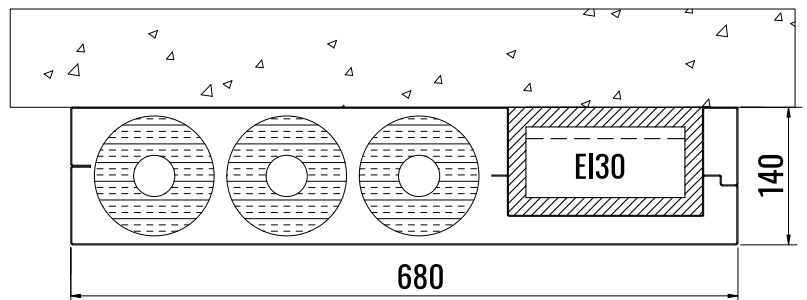

KÄYTTÖKOHDE Porraskäytävät ja julkiset tilat

PUTKET 3x 42 mm ERISTESARJA 21 (20mm)
 3x 28 mm ERISTESARJA 22 (30mm)
 Pohjassa M8-kiinnityspisteet putkikannakkeille

KAAPELIT Kotelossa erillinen EI30-tila kaapeleille
 Koko 160x72
 Kaapeleille nippusidekannakkeet

TSV5814-2

ULKOMITAT VAKIOPITUUS	580 x 140 2500
MATERIAALI VAKIOVÄRI ASENNUS	Teräslevy Valkoinen Nurkkaan tai keskelle

KÄYTTÖKOHDE	Porraskäytävät ja julkiset tilat
PUTKET	3x 54 mm ERISTESARJA 21 (20mm) 3x 42 mm ERISTESARJA 22 (30mm) 3x 42 mm ERISTESARJA 23 (40mm) 3x 22 mm ERISTESARJA 22 (50mm) Pohjassa M8-kiinnityspisteet putkikannakkeille
KAAPELIT	Kotelossa erillinen EI30-tila kaapeleille Koko 60x72 Kaapeleille nippusidekannakkeet

TSV6814-2

ULKOMITAT VAKIOPITUUS	680 x 140 2500
MATERIAALI VAKIOVÄRI ASENNUS	Teräslevy Valkoinen Nurkkaan tai keskelle

KÄYTTÖKOHDE	Porraskäytävät ja julkiset tilat
PUTKET	3x 54 mm ERISTESARJA 21 (20mm) 3x 42 mm ERISTESARJA 22 (30mm) 3x 42 mm ERISTESARJA 23 (40mm) 3x 22 mm ERISTESARJA 22 (50mm) Pohjassa M8-kiinnityspisteet putkikannakkeille
KAAPELIT	Kotelossa erillinen EI30-tila kaapeleille Koko 160x72 Kaapeleille nippusidekannakkeet