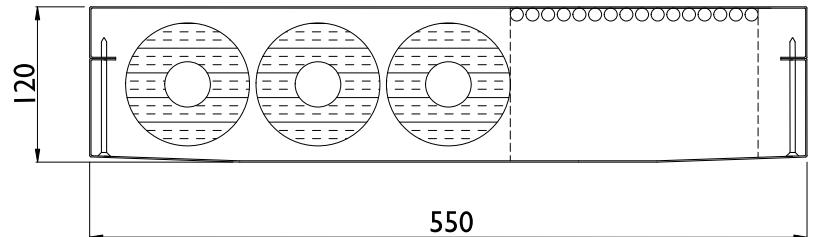

T4514S

ULKOMITAT
VAKIOPITUUS

445 x 140
2500

MATERIAALI
VAKIOVÄRI
ASENNUS

Teräslevy
Valkoinen
Nurkkaan tai keskelle

KÄYTTÖKOHDE

Sisätilat kuten huoneisto ja
porraskäytävä

PUTKET

3x 42 mm ERISTESARJA 21 (20mm)
3x 28 mm ERISTESARJA 22 (30mm)

SÄHKÖTILA

90 x 130 Pohjassa nippuside-kiinnityspisteet

T5512S

ULKOMITAT
VAKIOPITUUS

550 x 120
2500

MATERIAALI
VAKIOVÄRI
ASENNUS

Teräslevy
Valkoinen
Nurkkaan tai keskelle

KÄYTTÖKOHDE

Sisätilat kuten huoneisto ja
porraskäytävä

PUTKET

3x 42 mm ERISTESARJA 21 (20mm)
3x 28 mm ERISTESARJA 22 (30mm)

SÄHKÖTILA

195 x 110 Pohjassa nippuside-kiinnityspisteet