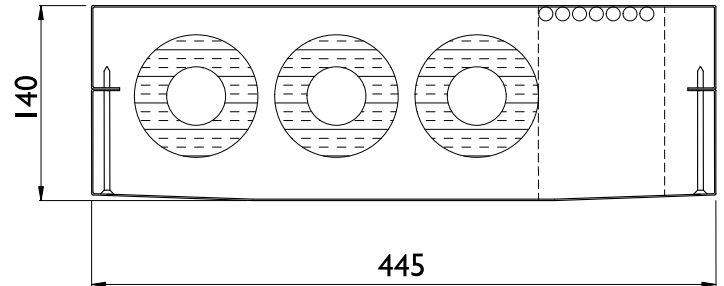

T4514S

ULKOMITAT
VAKIOPITUUS

445 x 140
2500

MATERIAALI
VAKIOVÄRI
ASENNUS

Teräslevy
Valkoinen
Nurkkaan tai keskelle

KÄYTTÖKOHDE

Sisätilat kuten huoneisto ja
porraskäytävä

PUTKET

3x 42 mm ERISTESARJA 21 (20mm)
3x 28 mm ERISTESARJA 22 (30mm)

SÄHKÖTILA

90 x 130 Pohjassa nippuside-kiinnityspisteet

T5512S

ULKOMITAT
VAKIOPITUUS

550 x 120
2500

MATERIAALI
VAKIOVÄRI
ASENNUS

Teräslevy
Valkoinen
Nurkkaan tai keskelle

KÄYTTÖKOHDE

Sisätilat kuten huoneisto ja
porraskäytävä

PUTKET

3x 42 mm ERISTESARJA 21 (20mm)
3x 28 mm ERISTESARJA 22 (30mm)

SÄHKÖTILA

195 x 110 Pohjassa nippuside-kiinnityspisteet