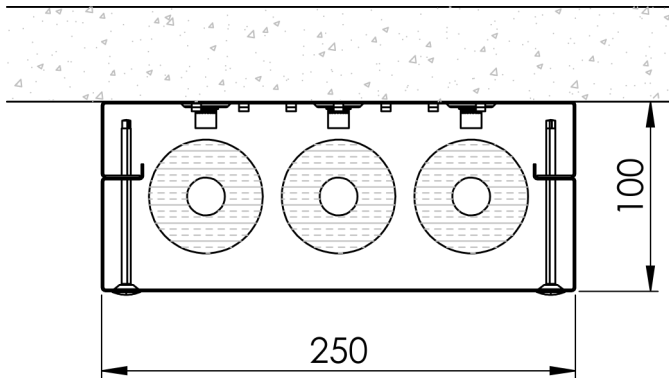

TR2510N

Asennus nurkkaan tai keskelle kattoa/seinää

Suurin putkikoko

3x 20mm eristesarja 21 (20mm)

3x 20mm solukumieriste 19mm

3x 35mm solukumieriste 13mm

Putkien ja kaapelien asennukseen

Kotelossa M8-niittimutterit putkikanakkeita varten sekä nippusidekiinnityspisteet kaapelien kiinnittämiseksi.