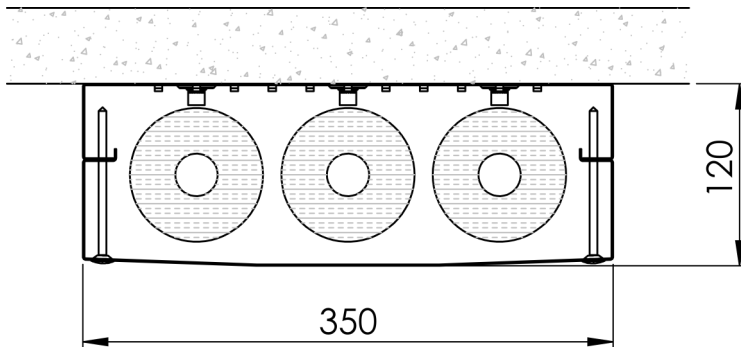

## TR2510N

Asennus nurkkaan tai keskelle kattoa/seinää

Suurin putkikoko

3x 20mm eristesarja 21 (20mm)

3x 20mm solukumieriste 19mm

3x 35mm solukumieriste 13mm

Putkien ja kaapelien asennukseen

Kotelossa M8-niittimutterit putkikanakkeita varten sekä nippusidekiinnityspisteet kaapelien kiinnittämiseksi.

## TR3512

Asennus nurkkaan tai keskelle kattoa/seinää

Suurin putkikoko

3x 42mm eristesarja 21 (20mm)

3x 28mm eristesarja 22 (30mm)

Putkien ja kaapelien asennukseen

Kotelossa M8-niittimutterit putkikanakkeita varten sekä nippusidekiinnityspisteet kaapelien kiinnittämiseksi.