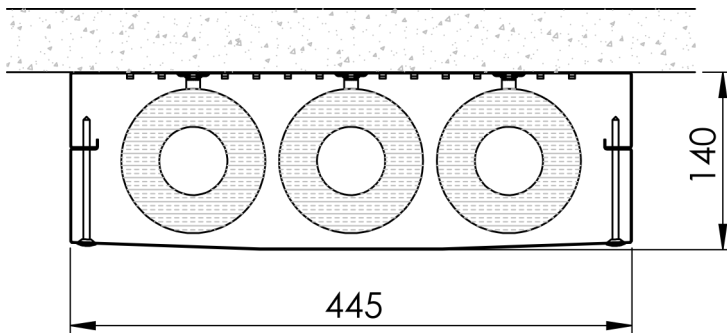

## TR2510N

Asennus nurkkaan tai keskelle kattoa/seinää

Suurin putkikoko

3x 20mm eristesarja 21 (20mm)

3x 20mm solukumieriste 19mm

3x 35mm solukumieriste 13mm

Putkien ja kaapelien asennukseen

Kotelossa M8-niittimutterit putkikanakkeita varten sekä nippusidekiinnityspisteet kaapelien kiinnittämiseksi.

## TR3512

Asennus nurkkaan tai keskelle kattoa/seinää

Suurin putkikoko

3x 42mm eristesarja 21 (20mm)

3x 28mm eristesarja 22 (30mm)

Putkien ja kaapelien asennukseen

Kotelossa M8-niittimutterit putkikanakkeita varten sekä nippusidekiinnityspisteet kaapelien kiinnittämiseksi.

## TR4514

Asennus nurkkaan tai keskelle kattoa/seinää

Suurin putkikoko

3x 54mm eristesarja 21 (30mm)

3x 42mm eristesarja 22 (30mm)

3x 42mm eristesarja 23 (40mm)

3x 42mm eristesarja 24 (50mm)

Putkien ja kaapelien asennukseen