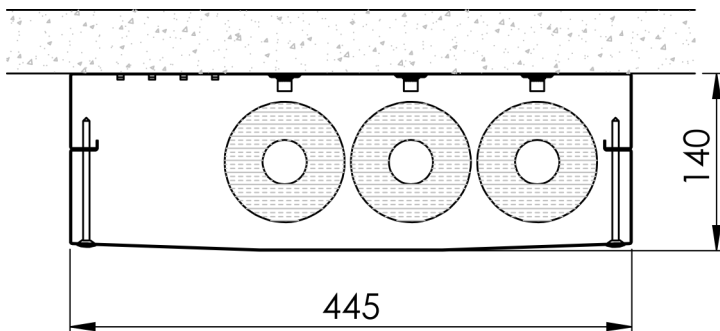

TR4514S

Asennus nurkkaan tai keskelle kattoa/seinää

Suurin putkikoko

3x 42mm eristesarja 21 (20mm)

3x 28mm eristesarja 22 (30mm)

Putkille ja kaapeleille erilliset tilat.
Sähkötila 90x130

Kotelossa M8-niittimutterit putkikanakkeita varten sekä nippusidekiinnityspisteet kaapelien kiinnittämiseksi.