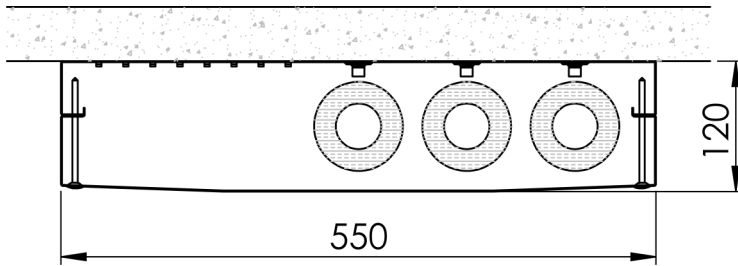

## TR4514S

Asennus nurkkaan tai keskelle kattoa/seinää

Suurin putkikoko

3x 42mm eristesarja 21 (20mm)

3x 28mm eristesarja 22 (30mm)

Putkille ja kaapeleille erilliset tilat.  
Sähkötila 90x130

Kotelossa M8-niittimutterit putkikanakkeita varten sekä nippusidekiinnityspisteet kaapelien kiinnittämiseksi.

## TR5512S

Asennus nurkkaan tai keskelle kattoa/seinää

Suurin putkikoko

3x 42mm eristesarja 21 (20mm)

3x 28mm eristesarja 22 (30mm)

Putkille ja kaapeleille erilliset tilat.

Sähkötila 195x110

Kotelossa M8-niittimutterit putkikanakkeita varten sekä nippusidekiinnityspisteet kaapelien kiinnittämiseksi.