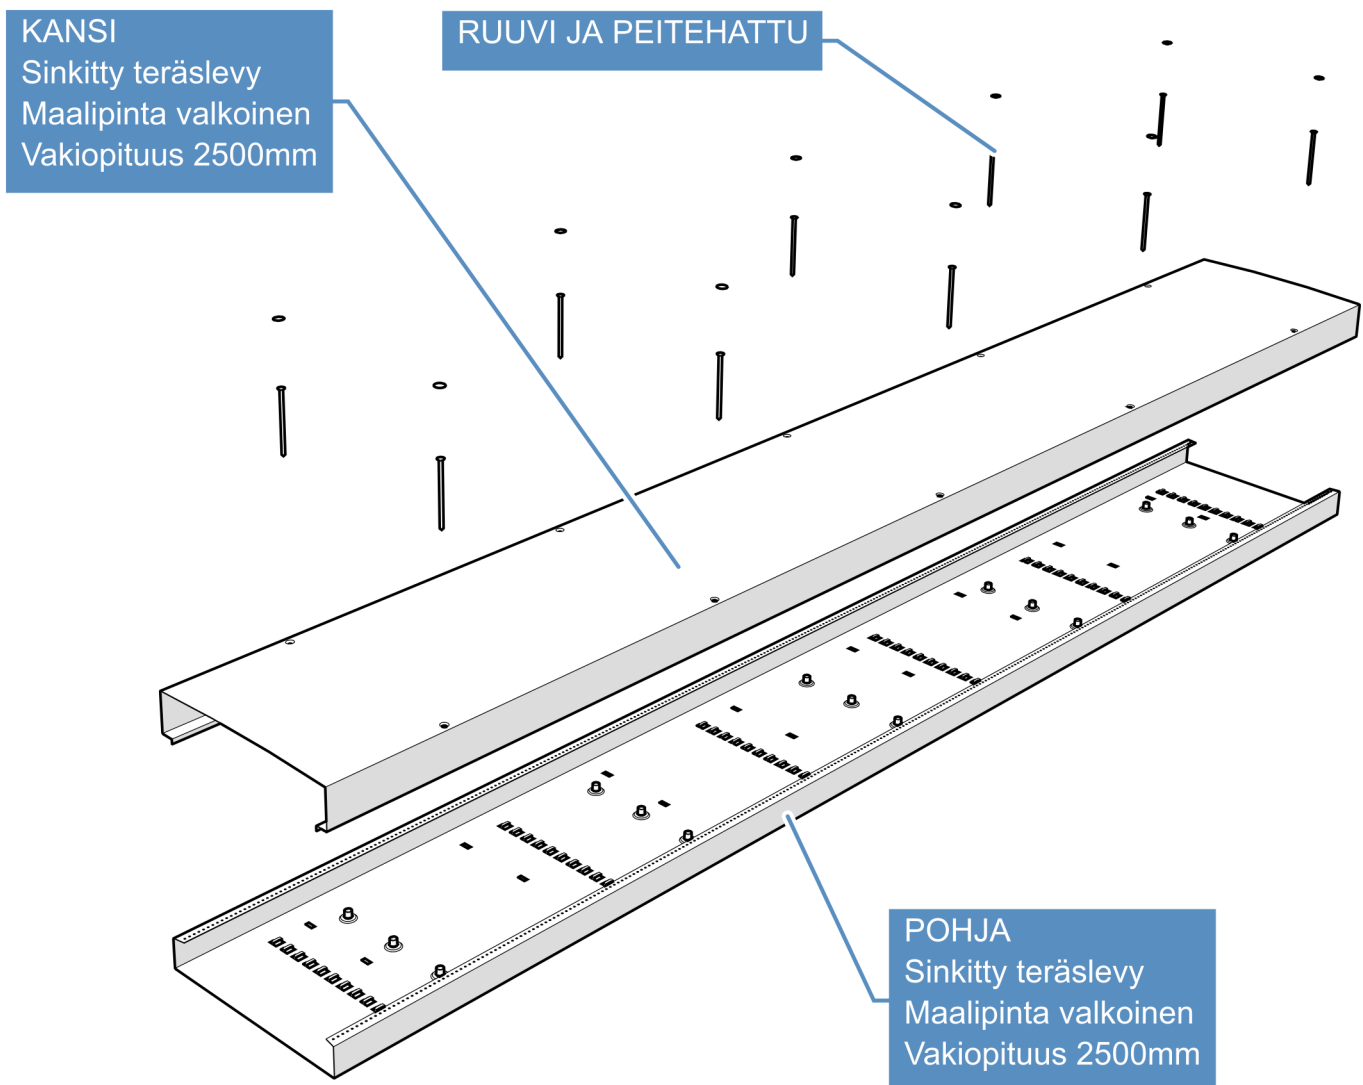

## TERÄKSINEN KOTELO PORRASHUONEISIIN JA HUONEISTOIHIN

## Toimitussisältö

- 1kpl pohja
- 1kpl kansi
- 10kpl ruuvi + peitehattu (vakio pituudella)

Toimitus ei sisällä putkia, putkieristeitä eikä putkikannakkeita.