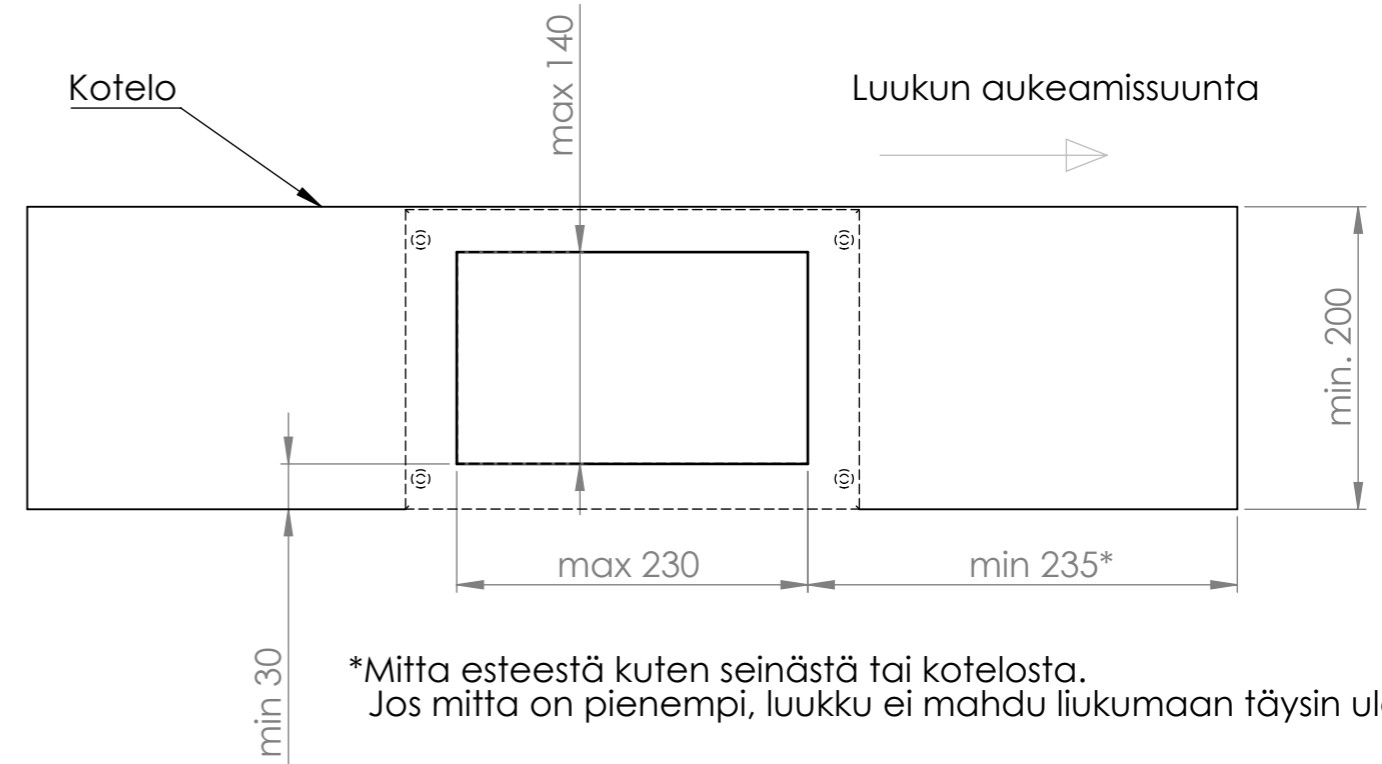

TARKASTUSLUUKKU KIINNI

REIAN MITOITUS KOTELOON

TARKASTUSLUUKKU AUKI

SUUN. JLi 31.8.2018		VÄRI	NIMITYS Tarkastusluukku MDF 200x16 - 300	NRO 1 / 1
			PIIRUSTUSNUMERO TL-MDF-200-300	REVISIO