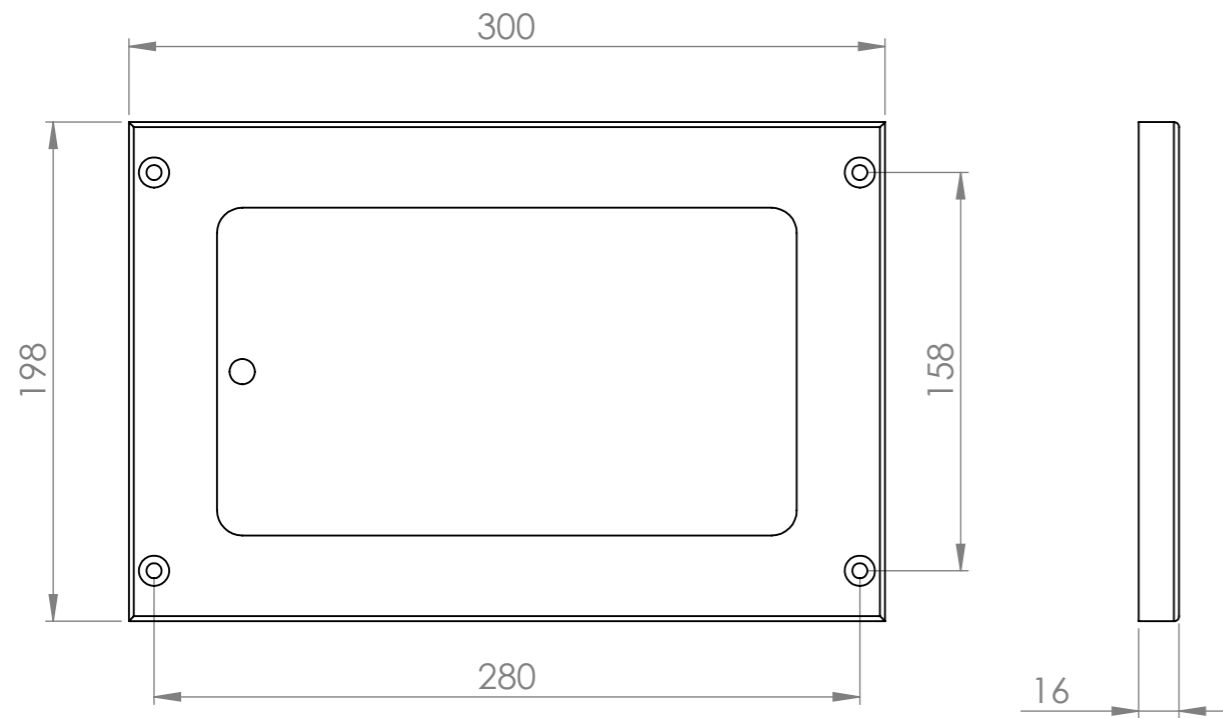

TARKASTUSLUUKKU KIINNI

REIAN MITOITUS KOTELOON

TARKASTUSLUUKKU AUKI

SUUN. JLi 31.8.2018		VÄRI	NIMITYS Tarkastusluukku MDF 200x16 - 300	NRO 1 / 1
			PIIRUSTUSNUMERO TL-MDF-200-300	REVISIO