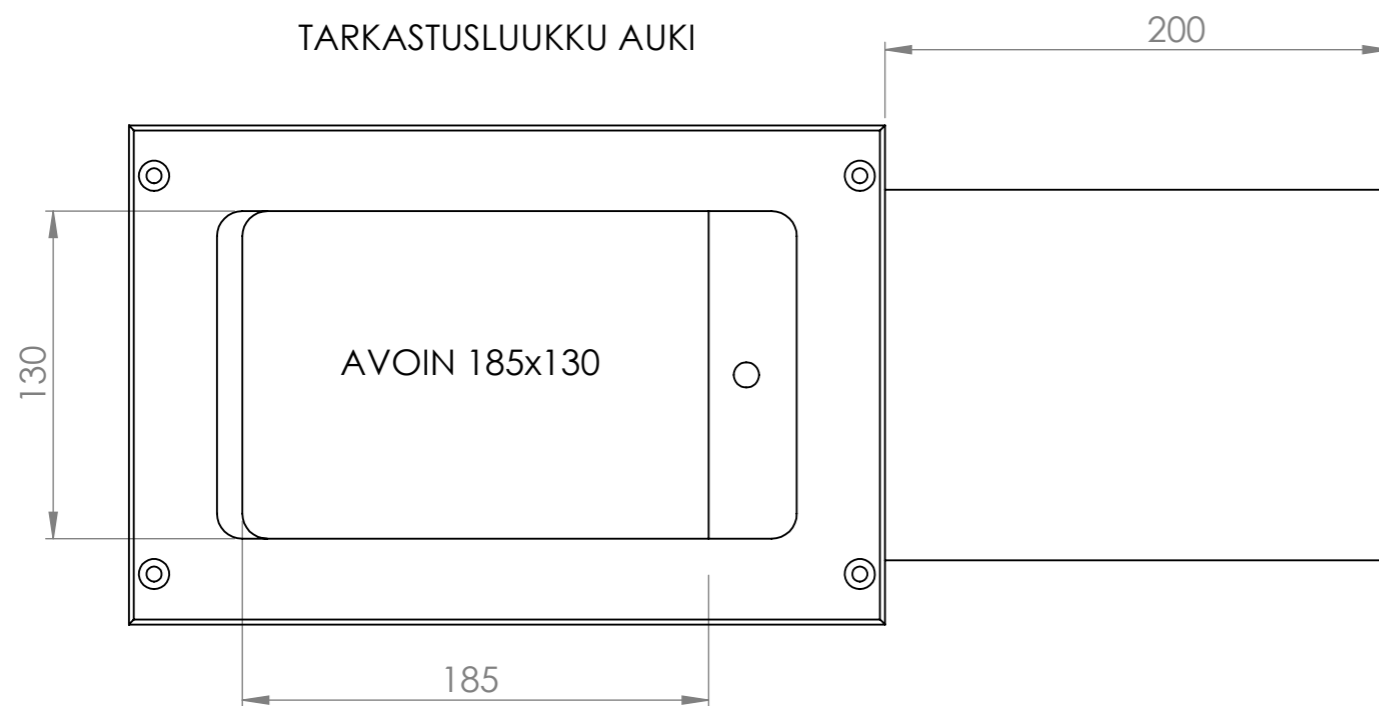

TARKASTUSLUUKKU KIINNI

REIAN MITOITUS KOTELOON

TARKASTUSLUUKKU AUKI

SUUN. JLi 31.8.2018		VÄRI	NIMITYS Tarkastusluukku MDF 200x16 - 300	NRO 1 / 1
			PIIRUSTUSNUMERO TL-MDF-200-300	REVISIO