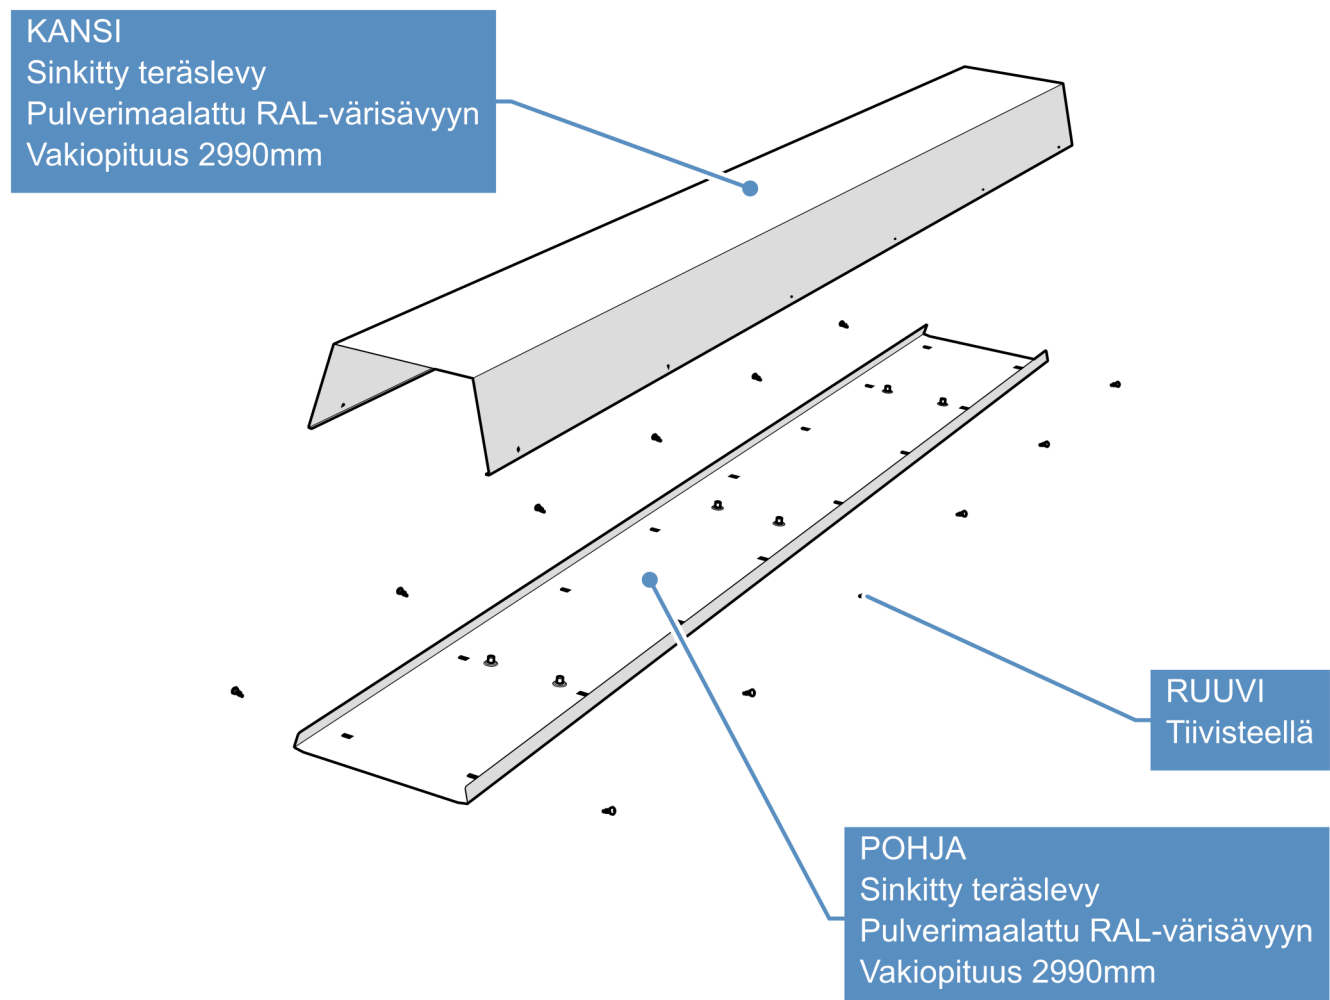

TERÄKSINEN KOTELO ULOS

Toimitussisältö

- 1kpl pohja
- 1kpl kansi
- 12kpl ruuveja (sis. tiivisteen)

Toimitus ei sisällä putkia, putkieristeitä eikä putkikannakkeita.

Kolmen LVI-Kotelo Oy

Puhelinnumero 040 354 5209

Sähköposti myynti@lvikotelo.fi

www.lvikotelo.fi

UK2510

Asennus ulos

Suurin eristehalkaisija 90mm

Kotelossa M8-niittimutterit putkikanakkeita varten sekä nippusidekiinnityspisteet kaapelien kiinnittämiseksi.

UK3616

Asennus ulos

Suurin eristehalkaisija 140mm

Kotelossa M8-niittimutterit putkikanakkeita varten sekä nippusidekiinnityspisteet kaapelien kiinnittämiseksi.

UK4020

Asennus ulos

Suurin eristehalkaisija 170mm

Kotelossa M8-niittimutterit putkikanakkeita varten sekä nippusidekiinnityspisteet kaapelien kiinnittämiseksi.

UK4824

Asennus ulos

Suurin eristehalkaisija 200mm

Kotelossa M8-niittimutterit putkikanakkeita varten sekä nippusidekiinnityspisteet kaapelien kiinnittämiseksi.