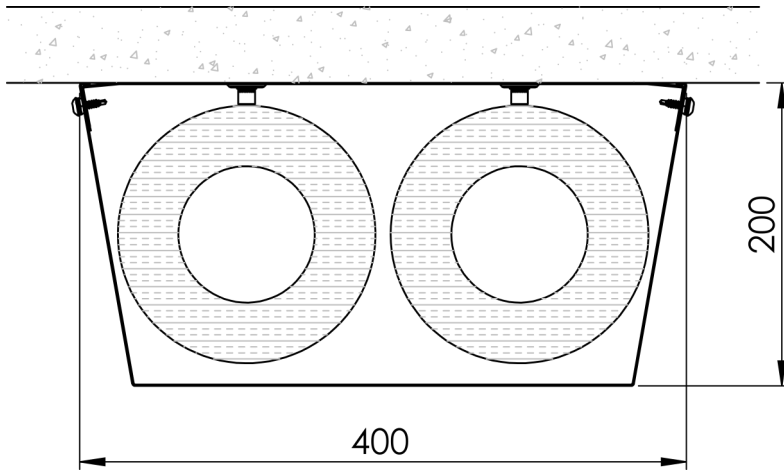

Sähköposti myynti@lvikotelo.fi

www.lvikotelo.fi

UK2510

Asennus ulos

Suurin eristehalkaisija 90mm

Kotelossa M8-niittimutterit putkikanakkeita varten sekä nippusidekiinnityspisteet kaapelien kiinnittämiseksi.

UK3616

Asennus ulos

Suurin eristehalkaisija 140mm

Kotelossa M8-niittimutterit putkikanakkeita varten sekä nippusidekiinnityspisteet kaapelien kiinnittämiseksi.

UK4020

Asennus ulos

Suurin eristehalkaisija 170mm