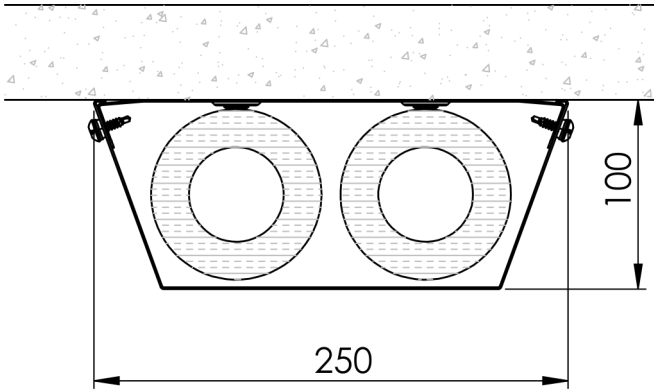

Sähköposti myynti@lvikotelo.fi

www.lvikotelo.fi

UK2510

Asennus ulos

Suurin eristehalkaisija 90mm

Kotelossa M8-niittimutterit putkikanakkeita varten sekä nippusidekiinnityspisteet kaapelien kiinnittämiseksi.

UK3616

Asennus ulos

Suurin eristehalkaisija 140mm

Kotelossa M8-niittimutterit putkikanakkeita varten sekä nippusidekiinnityspisteet kaapelien kiinnittämiseksi.

UK4020

Asennus ulos

Suurin eristehalkaisija 170mm