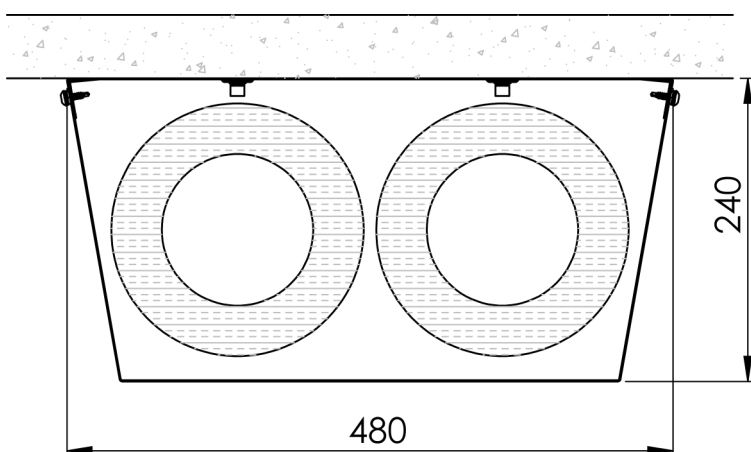

Sähköposti myynti@lvikotelo.fi

www.lvikotelo.fi

UK2510

Asennus ulos

Suurin eristehalkaisija 90mm

Kotelossa M8-niittimutterit putkikanakkeita varten sekä nippusidekiinnityspisteet kaapelien kiinnittämiseksi.

UK3616

Asennus ulos

Suurin eristehalkaisija 140mm

Kotelossa M8-niittimutterit putkikanakkeita varten sekä nippusidekiinnityspisteet kaapelien kiinnittämiseksi.

UK4020

Asennus ulos

Suurin eristehalkaisija 170mm

Kotelossa M8-niittimutterit putkikanakkeita varten sekä nippusidekiinnityspisteet kaapelien kiinnittämiseksi.

UK4824

Asennus ulos

Suurin eristehalkaisija 200mm

Kotelossa M8-niittimutterit putkikanakkeita varten sekä nippusidekiinnityspisteet kaapelien kiinnittämiseksi.