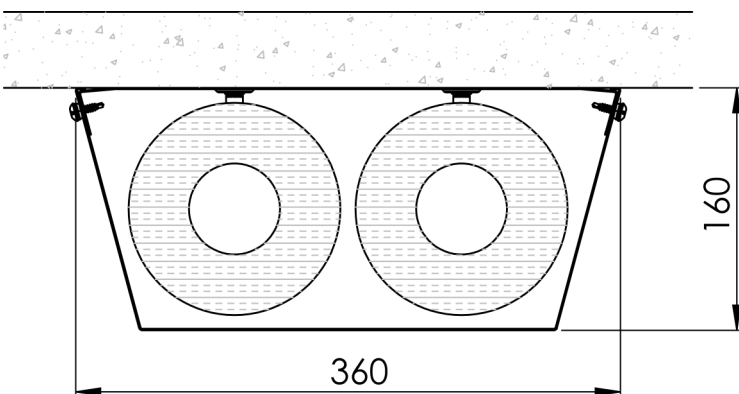

Sähköposti myynti@lvikotelo.fi

www.lvikotelo.fi

UK2510

Asennus ulos

Suurin eristehalkaisija 90mm

Kotelossa M8-niittimutterit putkikanakkeita varten sekä nippusidekiinnityspisteet kaapelien kiinnittämiseksi.

UK3616

Asennus ulos

Suurin eristehalkaisija 140mm

Kotelossa M8-niittimutterit putkikanakkeita varten sekä nippusidekiinnityspisteet kaapelien kiinnittämiseksi.

UK4020

Asennus ulos

Suurin eristehalkaisija 170mm