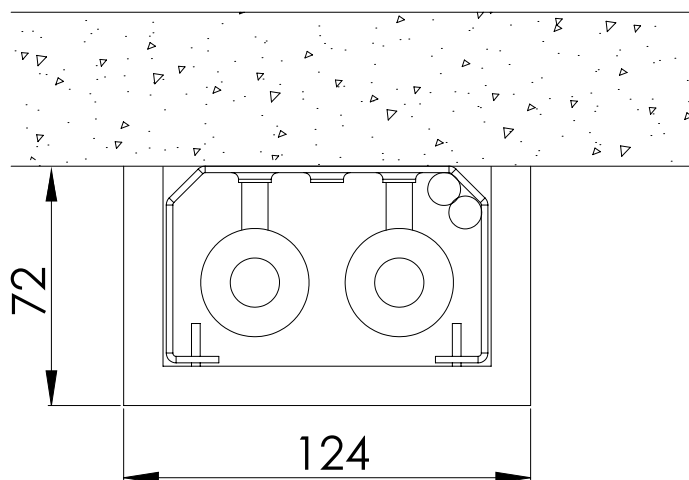

LU127

Ulkomitat	124x72
Sisämitat	100x60
Putket	15 / 15 + 9 mm solukumieriste

Asennus keskelle seinää tai kattoa