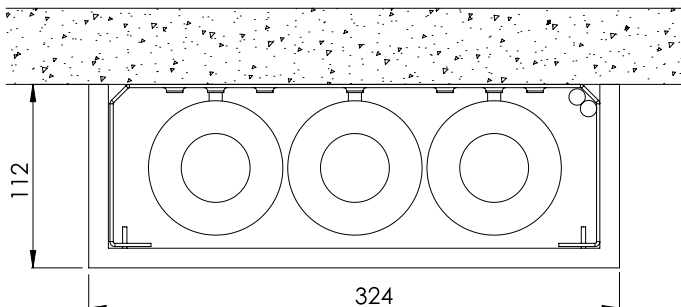

LU2110

Ulkomitat	212x100	
Sisämitat	188x88	
Putket	22 / 22 / 22	13 mm solukumi- eriste
	22 / 22	20 mm villaeriste

Asennus keskelle seinää tai kattoa

LVI-Kotelo L -kotelot sisältävät kiinnityspisteet kaapelin kiinnittämiseksi tavallisella nippusiteellä tai LVI-Kotelo NS -pikakiinnitteisellä nippusiteellä.

Asennus nurkkaan

LU3211

Ulkomitat	312x112
Sisämitat	300x100
Putket	45 / 45 / 45 20 mm villaeriste
	28 / 28 / 28 30 mm villaeriste
	22/28/28/28/22 13 mm solukumieriste

Asennus keskelle seinää tai kattoa

LVI-Kotelo L -kotelot sisältävät kiinnityspisteet kaapelin kiinnittämiseksi tavallisella nippusiteellä tai LVI-Kotelo NS -pikakiinnitteisellä nippusiteellä.