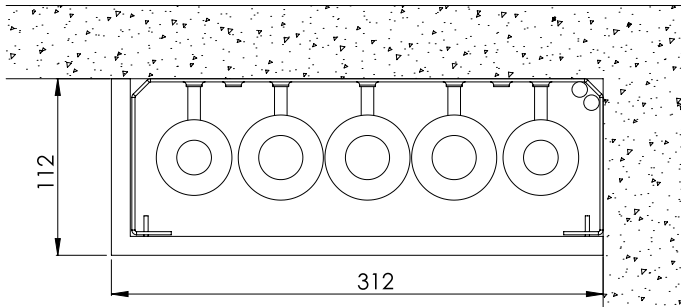

Asennus nurkkaan