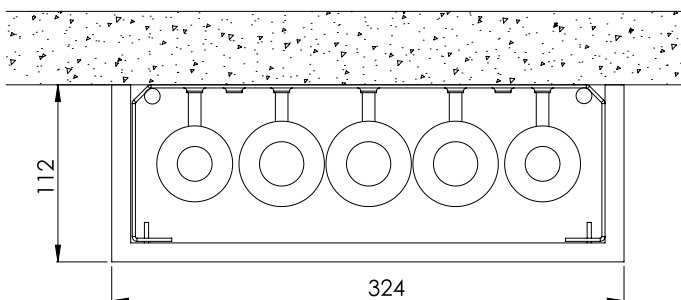

LU2110

Ulkomitat	212x100	
Sisämitat	188x88	
Putket	22 / 22 / 22	13 mm solukumi- eriste
	22 / 22	20 mm villaeriste

Asennus keskelle seinää tai kattoa

LVI-Kotelo L -kotelot sisältävät kiinnityspisteet kaapelin kiinnittämiseksi tavallisella nippusiteellä tai LVI-Kotelo NS -pikakiinnitteisellä nippusiteellä.

Asennus nurkkaan

LU3211

Ulkomitat	312x112
Sisämitat	300x100
Putket	45 / 45 / 45 20 mm villaeriste
	28 / 28 / 28 30 mm villaeriste
	22/28/28/28/22 13 mm solukumieriste

Asennus keskelle seinää tai kattoa

LVI-Kotelo L -kotelot sisältävät kiinnityspisteet kaapelin kiinnittämiseksi tavallisella nippusiteellä tai LVI-Kotelo NS -pikakiinnitteisellä nippusiteellä.