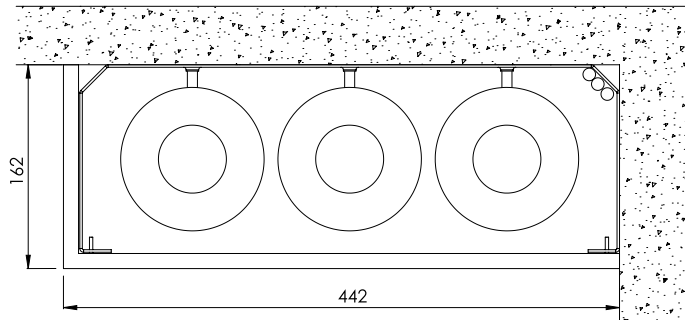

LVI-Kotelo L -kotelot sisältävät kiinnityspisteet kaapelin kiinnittämiseksi tavallisella nippusiteellä tai LVI-Kotelo NS -pikakiinnitteisellä nippusiteellä.

Pohjakiinnikkeissä M8-kierrepisteet C-pitimen kiinnittämiseksi. Pohjakiinnike sinkittyä teräslevyä.

Kansi valkoiseksi pinnoitettua MDF-levyä. Paksuus 12 mm. Muut värit tilauksesta.

LL4416

Ulkomitat	442x162	
Sisämitat	430x150	
Putket	54 / 54 / 54	villaeriste 30 mm
	45 / 45 / 45	villaeriste 40 mm
	25 / 25 / 25	villaeriste 50 mm

Asennus nurkkaan