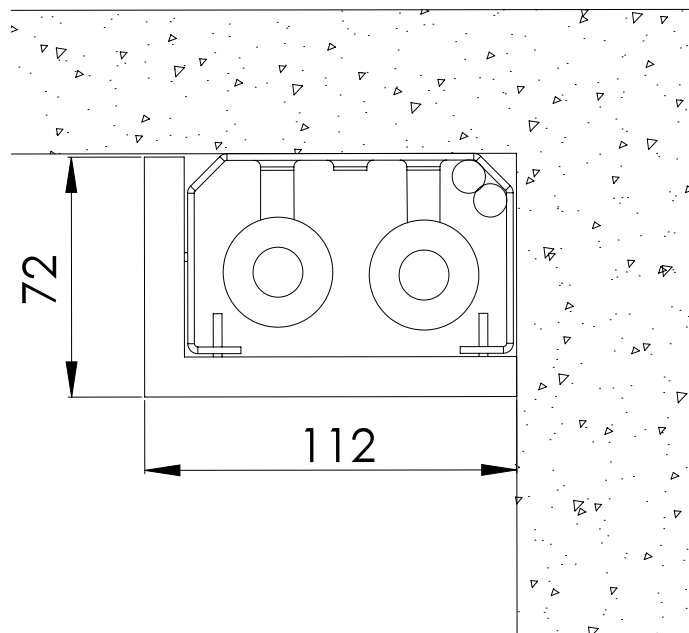

LVI-Kotelo L -kotelot sisältävät kiinnityspisteet kaapelin kiinnittämiseksi tavallisella nippusiteellä tai LVI-Kotelo NS -pikakiinnitteisellä nippusiteellä.

Pohjakiinnikkeissä M8-kierrepisteet C-pitimen kiinnittämiseksi. Pohjakiinnike sinkittyä teräslevyä.

Kansi valkoiseksi pinnoitettua MDF-levyä. Paksuus 12 mm. Muut värit tilauksesta.

LL117

Ulkomitat	112x72
Sisämitat	100x60
Putket	15 / 15 + 9 mm solukumieriste

Asennus nurkkaan