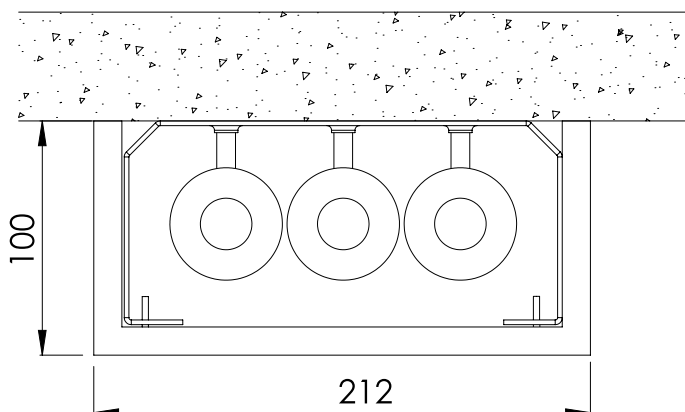

Asennus keskelle seinää tai kattoa

LVI-Kotelo L -kotelot sisältävät kiinnityspisteet kaapelin kiinnittämiseksi tavallisella nippusiteellä tai LVI-Kotelo NS -pikakiinnitteisellä nippusiteellä.

Pohjakiinnikkeissä M8-kierrepisteet C-pitimen kiinnittämiseksi. Pohjakiinnike sinkittyä teräslevyä.

Kansi valkoiseksi pinnoitettua MDF-levyä. Paksuus 12 mm. Muut värit tilauksesta.

LL2010

Ulkomitat	200x100	
Sisämitat	188x88	
Putket	22 / 22 / 22	13 mm solukumi- eriste
	22 / 22	20 mm villaeriste

Asennus nurkkaan

LU2110

Ulkomitat	212x100	
Sisämitat	188x88	
Putket	22 / 22 / 22	13 mm solukumi- eriste
	22 / 22	20 mm villaeriste

Asennus keskelle seinää tai kattoa

LVI-Kotelo L -kotelot sisältävät kiinnityspisteet kaapelin kiinnittämiseksi tavallisella nippusiteellä tai LVI-Kotelo NS -pikakiinnitteisellä nippusiteellä.