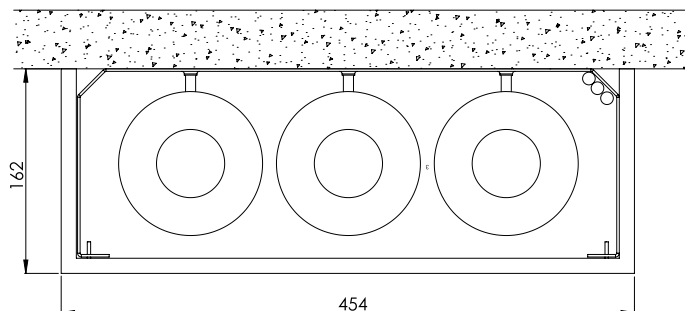

Pohjakiinnikkeissä M8-kierrepisteet C-pitimen kiinnittämiseksi. Pohjakiinnike sinkittyä teräslevyä.

Kansi valkoiseksi pinnoitettua MDF-levyä. Paksuus 12 mm. Muut värit tilauksesta.

LL4416

Ulkomitat	442x162	
Sisämitat	430x150	
Putket	54 / 54 / 54	villaeriste 30 mm
	45 / 45 / 45	villaeriste 40 mm
	25 / 25 / 25	villaeriste 50 mm

Asennus nurkkaan

LU4516

Ulkomitat	454x162	
Sisämitat	430x150	
Putket	54 / 54 / 54	villaeriste 30 mm
	45 / 45 / 45	villaeriste 40 mm
	25 / 25 / 25	villaeriste 50 mm

Asennus keskelle seinää tai kattoa