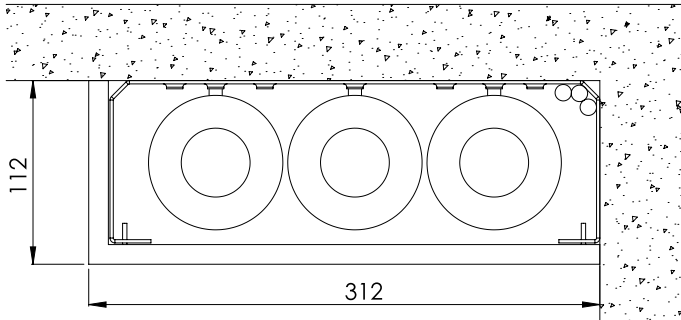

LVI-Kotelo L -kotelot sisältävät kiinnityspisteet kaapelin kiinnittämiseksi tavallisella nippusiteellä tai LVI-Kotelo NS -pikakiinnitteisellä nippusiteellä.

Pohjakiinnikkeissä M8-kierrepisteet C-pitimen kiinnittämiseksi. Pohjakiinnike sinkittyä teräslevyä.

Kansi valkoiseksi pinnoitettua MDF-levyä. Paksuus 12 mm. Muut värit tilauksesta.

LL3111

Ulkomitat	312x112
Sisämitat	300x100
Putket	45 / 45 / 45 20 mm villaeriste
	28 / 28 / 28 30 mm villaeriste
	22/28/28/28/22 13 mm solukumieriste