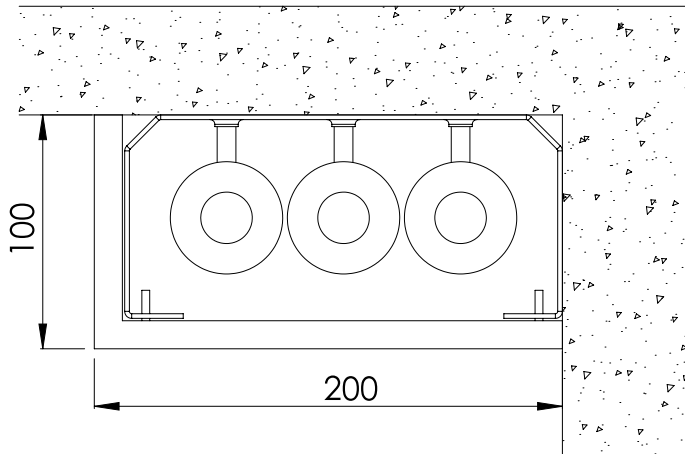

Kansi valkoiseksi pinnoitettua MDF-levyä. Paksuus 12 mm. Muut värit tilauksesta.

LL117

Ulkomitat	112x72
Sisämitat	100x60
Putket	15 / 15 + 9 mm solukumieriste

Asennus nurkkaan

LU127

Ulkomitat	124x72
Sisämitat	100x60
Putket	15 / 15 + 9 mm solukumieriste

Asennus keskelle seinää tai kattoa

LVI-Kotelo L -kotelot sisältävät kiinnityspisteet kaapelin kiinnittämiseksi tavallisella nippusiteellä tai LVI-Kotelo NS -pikakiinnitteisellä nippusiteellä.

Pohjakiinnikkeissä M8-kierrepisteet C-pitimen kiinnittämiseksi. Pohjakiinnike sinkittyä teräslevyä.

Kansi valkoiseksi pinnoitettua MDF-levyä. Paksuus 12 mm. Muut värit tilauksesta.

LL2010

Ulkomitat	200x100	
Sisämitat	188x88	
Putket	22 / 22 / 22	13 mm solukumi- eriste
	22 / 22	20 mm villaeriste

Asennus nurkkaan

LU2110

Ulkomitat	212x100	
Sisämitat	188x88	
Putket	22 / 22 / 22	13 mm solukumi- eriste
	22 / 22	20 mm villaeriste

Asennus keskelle seinää tai kattoa

LVI-Kotelo L -kotelot sisältävät kiinnityspisteet kaapelin kiinnittämiseksi tavallisella nippusiteellä tai LVI-Kotelo NS -pikakiinnitteisellä nippusiteellä.