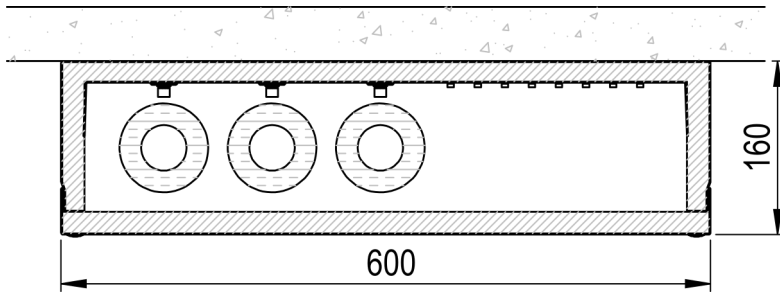

Kaapelien asennukseen

Kotelossa nippusidekiinnityspisteet kaapelien kiinnittämistä varten.

PK4312S

Asennus nurkkaan tai keskelle kattoa/seinää

EI30 palosuojattu tila
384mm x 76mm

Kaapelien asennukseen

Kotelossa nippusidekiinnityspisteet kaapelien kiinnittämistä varten.

PK3516PI

Asennus nurkkaan tai keskelle kattoa/seinää

EI30 palosuojattu tila putkille
304mm x 116mm

Suurin putkikoko

3x 42mm eristesarja 21 (20mm)

3x 28mm eristesarja 22 (30mm)

Kotelossa M8-niittimutterit putkikanakkeita varten sekä nippusidekiinnityspisteet kaapelien kiinnittämiseksi.

PK6016SP1

Asennus nurkkaan tai keskelle kattoa/seinää

Kaapelien ja putkien asennukseen

EI30 palosuojattu tila

554mm x 116mm

Sähkötila EI30

240mm x 116mm

Suurin putkikoko