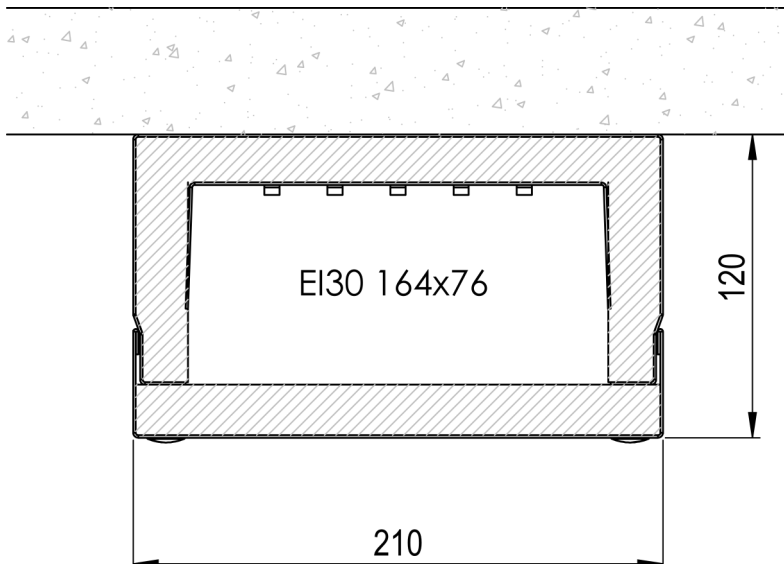

Puhelinnumero 040 354 5209

Sähköposti myynti@lvikotelo.fi

www.lvikotelo.fi

PK1412S

Asennus nurkkaan tai keskelle kattoa/seinää

EI30 palosuojattu tila
94mm x 76mm

Kaapelien asennukseen

Kotelossa nippusidekiinnityspisteet kaapelien kiinnittämistä varten.

PK2112S

Asennus nurkkaan tai keskelle kattoa/seinää

EI30 palosuojattu tila
164mm x 76mm

Kaapelien asennukseen

Kotelossa nippusidekiinnityspisteet kaapelien kiinnittämistä varten.

PK2712S

Asennus nurkkaan tai keskelle kattoa/seinää

EI30 palosuojattu tila
224mm x 76mm

Kaapelien asennukseen

Kotelossa nippusidekiinnityspisteet kaapelien kiinnittämistä varten.

PK3512S

Asennus nurkkaan tai keskelle kattoa/seinää

EI30 palosuojattu tila
304mm x 76mm

PK6016SP1

Asennus nurkkaan tai keskelle kattoa/seinää

Kaapelien ja putkien asennukseen

EI30 palosuojattu tila

554mm x 116mm

Sähkötila EI30

240mm x 116mm

Suurin putkikoko