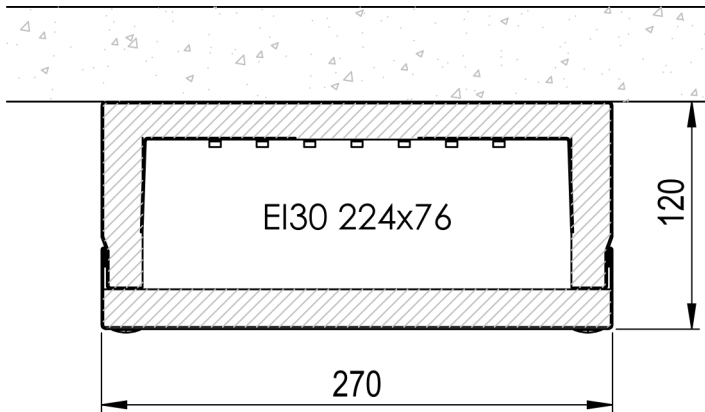

Puhelinnumero 040 354 5209

Sähköposti myynti@lvikotelo.fi

www.lvikotelo.fi

PK1412S

Asennus nurkkaan tai keskelle kattoa/seinää

EI30 palosuojattu tila
94mm x 76mm

Kaapelien asennukseen

Kotelossa nippusidekiinnityspisteet kaapelien kiinnittämistä varten.

PK2112S

Asennus nurkkaan tai keskelle kattoa/seinää

EI30 palosuojattu tila
164mm x 76mm

Kaapelien asennukseen

Kotelossa nippusidekiinnityspisteet kaapelien kiinnittämistä varten.

PK2712S

Asennus nurkkaan tai keskelle kattoa/seinää

EI30 palosuojattu tila
224mm x 76mm

Kaapelien asennukseen

Kotelossa nippusidekiinnityspisteet kaapelien kiinnittämistä varten.

PK3512S

Asennus nurkkaan tai keskelle kattoa/seinää

EI30 palosuojattu tila
304mm x 76mm

PK6016SP1

Asennus nurkkaan tai keskelle kattoa/seinää

Kaapelien ja putkien asennukseen

EI30 palosuojattu tila

554mm x 116mm

Sähkötila EI30

240mm x 116mm

Suurin putkikoko