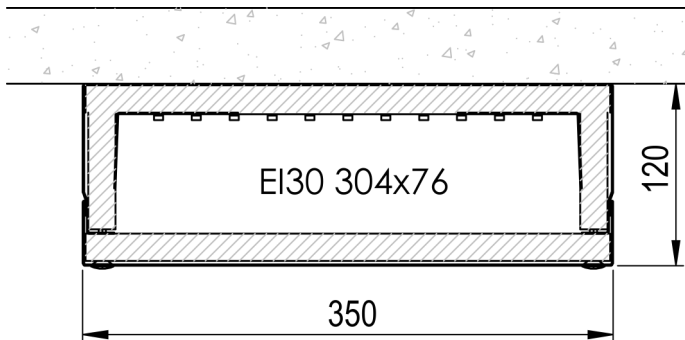

PK2112S

Asennus nurkkaan tai keskelle kattoa/seinää

EI30 palosuojattu tila
164mm x 76mm

Kaapelien asennukseen

Kotelossa nippusidekiinnityspisteet kaapelien kiinnittämistä varten.

PK2712S

Asennus nurkkaan tai keskelle kattoa/seinää

EI30 palosuojattu tila
224mm x 76mm

Kaapelien asennukseen

Kotelossa nippusidekiinnityspisteet kaapelien kiinnittämistä varten.

PK3512S

Asennus nurkkaan tai keskelle kattoa/seinää

EI30 palosuojattu tila
304mm x 76mm

PK6016SP1

Asennus nurkkaan tai keskelle kattoa/seinää

Kaapelien ja putkien asennukseen

EI30 palosuojattu tila

554mm x 116mm

Sähkötila EI30

240mm x 116mm

Suurin putkikoko