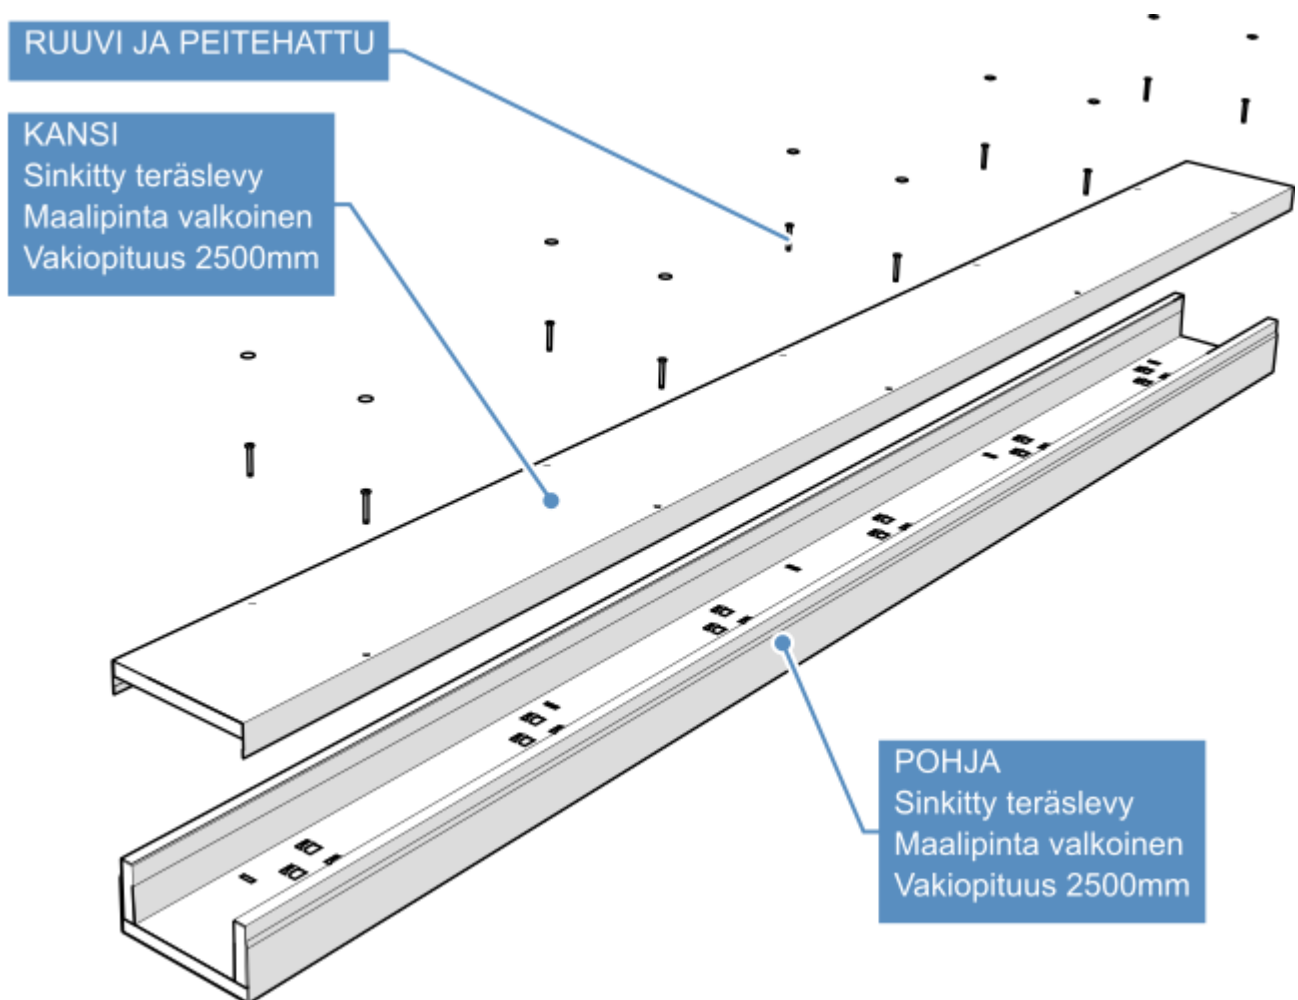

PALOSUOJATTU KOTELO EI30

Toimitussisältö

- 1kpl pohja
- 1kpl kansi
- 10kpl poraruuvi + peitehattu (vakio pituudella)

Toimitus ei sisällä putkia, kaapeleita, putkieristeitä eikä putkikannakkeita.

Kolmen LVI-Kotelo Oy

PK2112S

Asennus nurkkaan tai keskelle kattoa/seinää

EI30 palosuojattu tila
164mm x 76mm

Kaapelien asennukseen

Kotelossa nippusidekiinnityspisteet kaapelien kiinnittämistä varten.

PK2712S

Asennus nurkkaan tai keskelle kattoa/seinää

EI30 palosuojattu tila
224mm x 76mm

Kaapelien asennukseen

Kotelossa nippusidekiinnityspisteet kaapelien kiinnittämistä varten.

PK3512S

Asennus nurkkaan tai keskelle kattoa/seinää

EI30 palosuojattu tila
304mm x 76mm