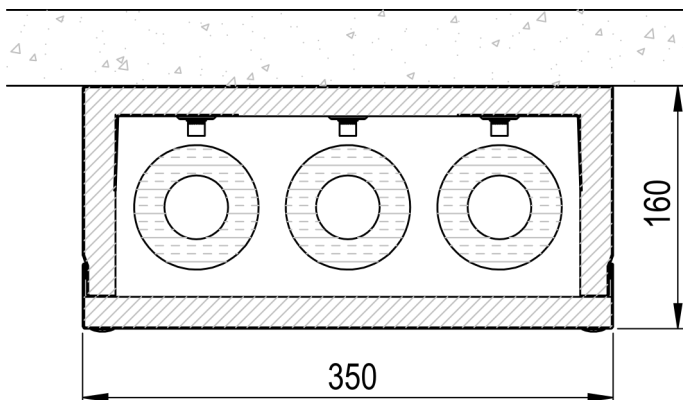

Kaapelien asennukseen

Kotelossa nippusidekiinnityspisteet kaapelien kiinnittämistä varten.

PK4312S

Asennus nurkkaan tai keskelle kattoa/seinää

EI30 palosuojattu tila
384mm x 76mm

Kaapelien asennukseen

Kotelossa nippusidekiinnityspisteet kaapelien kiinnittämistä varten.

PK3516PI

Asennus nurkkaan tai keskelle kattoa/seinää

EI30 palosuojattu tila putkille
304mm x 116mm

Suurin putkikoko

3x 42mm eristesarja 21 (20mm)

3x 28mm eristesarja 22 (30mm)

Kotelossa M8-niittimutterit putkikanakkeita varten sekä nippusidekiinnityspisteet kaapelien kiinnittämiseksi.

PK6016SP1

Asennus nurkkaan tai keskelle kattoa/seinää

Kaapelien ja putkien asennukseen

EI30 palosuojattu tila

554mm x 116mm

Sähkötila EI30

240mm x 116mm

Suurin putkikoko