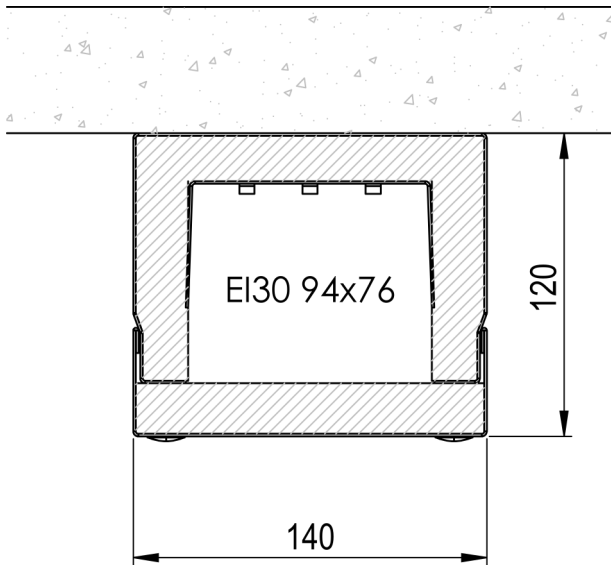

PALOSUOJATTU KOTELO EI30

Toimitussisältö

- 1kpl pohja
- 1kpl kansi
- 10kpl poraruuvi + peitehattu (vakio pituudella)

Toimitus ei sisällä putkia, kaapeleita, putkieristeitä eikä putkikannakkeita.

Kolmen LVI-Kotelo Oy

Puhelinnumero 040 354 5209

Sähköposti myynti@lvikotelo.fi

www.lvikotelo.fi

PK1412S

Asennus nurkkaan tai keskelle kattoa/seinää

EI30 palosuojattu tila
94mm x 76mm

Kaapelien asennukseen

Kotelossa nippusidekiinnityspisteet kaapelien kiinnittämistä varten.

PK2112S

Asennus nurkkaan tai keskelle kattoa/seinää

EI30 palosuojattu tila
164mm x 76mm

Kaapelien asennukseen

Kotelossa nippusidekiinnityspisteet kaapelien kiinnittämistä varten.

PK2712S

Asennus nurkkaan tai keskelle kattoa/seinää

PK6016SP1

Asennus nurkkaan tai keskelle kattoa/seinää

Kaapelien ja putkien asennukseen

EI30 palosuojattu tila

554mm x 116mm

Sähkötila EI30

240mm x 116mm

Suurin putkikoko