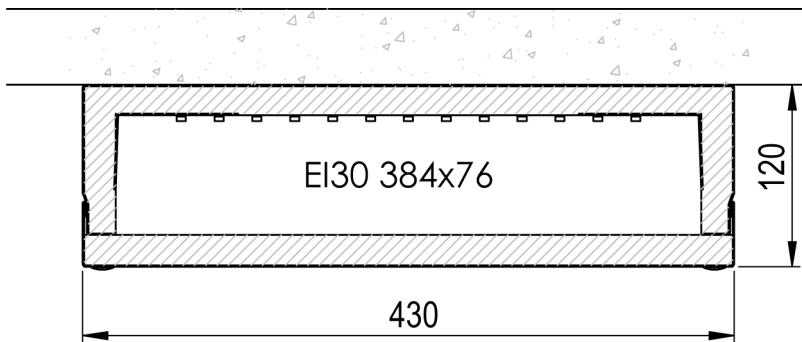

EI30 palosuojattu tila
224mm x 76mm

Kaapelien asennukseen

Kotelossa nippusidekiinnityspisteet kaapelien kiinnittämistä varten.

PK3512S

Asennus nurkkaan tai keskelle kattoa/seinää

EI30 palosuojattu tila
304mm x 76mm

Kaapelien asennukseen

Kotelossa nippusidekiinnityspisteet kaapelien kiinnittämistä varten.

PK4312S

Asennus nurkkaan tai keskelle kattoa/seinää

EI30 palosuojattu tila
384mm x 76mm

Kaapelien asennukseen

Kotelossa nippusidekiinnityspisteet kaapelien kiinnittämistä varten.

PK6016SP1

Asennus nurkkaan tai keskelle kattoa/seinää

Kaapelien ja putkien asennukseen

EI30 palosuojattu tila

554mm x 116mm

Sähkötila EI30

240mm x 116mm

Suurin putkikoko